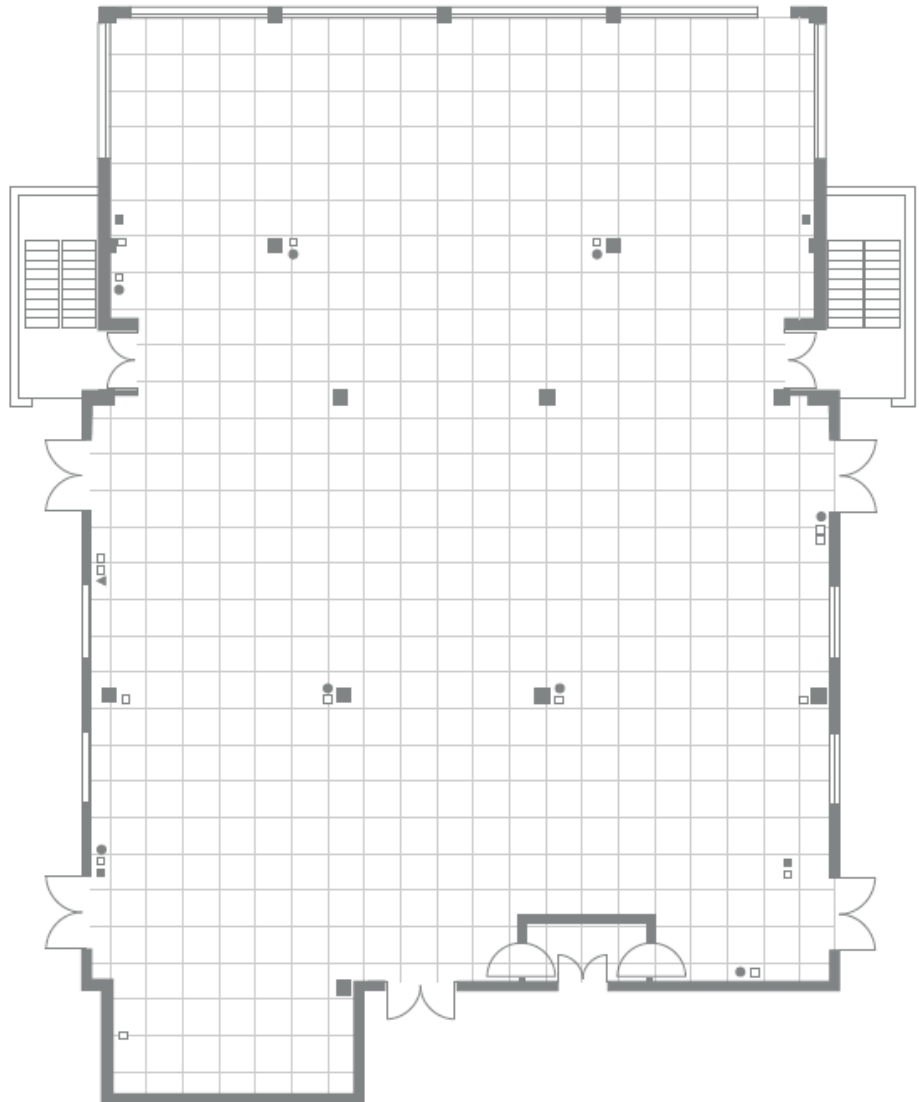

Saló | Meeting Room

Planta

Floor plan | Planta

Escala | Escala | Scale 1:200
Rèticula | Grid | Reticula 1x1m

Medidas

Dimensions | Mides

m² 500
Altura | Height | Alçada 2,8 m
Longitud | Length | Longitud 24,34 m
Anchura | Width | Amplada 19,03 m

1 Salón Penedès
2 Salón Terra Alta
3 Salón Empordà

Sala Penedès

Saló | Meeting Room

Planta

Floor plan | Planta

Escala | Escala | Scale 1:150

Reticula | Grid | Reticula 1x1m

Medidas

Dimensions | Mides

m² 205

Altura | Height | Alçada 2,8 m

Longitud | Length | Longitud 11,14 m

Anchura | Width | Amplada 19,27 m

Instalaciones

Installation | Instal·lacions

Conexión a Internet WI-FI