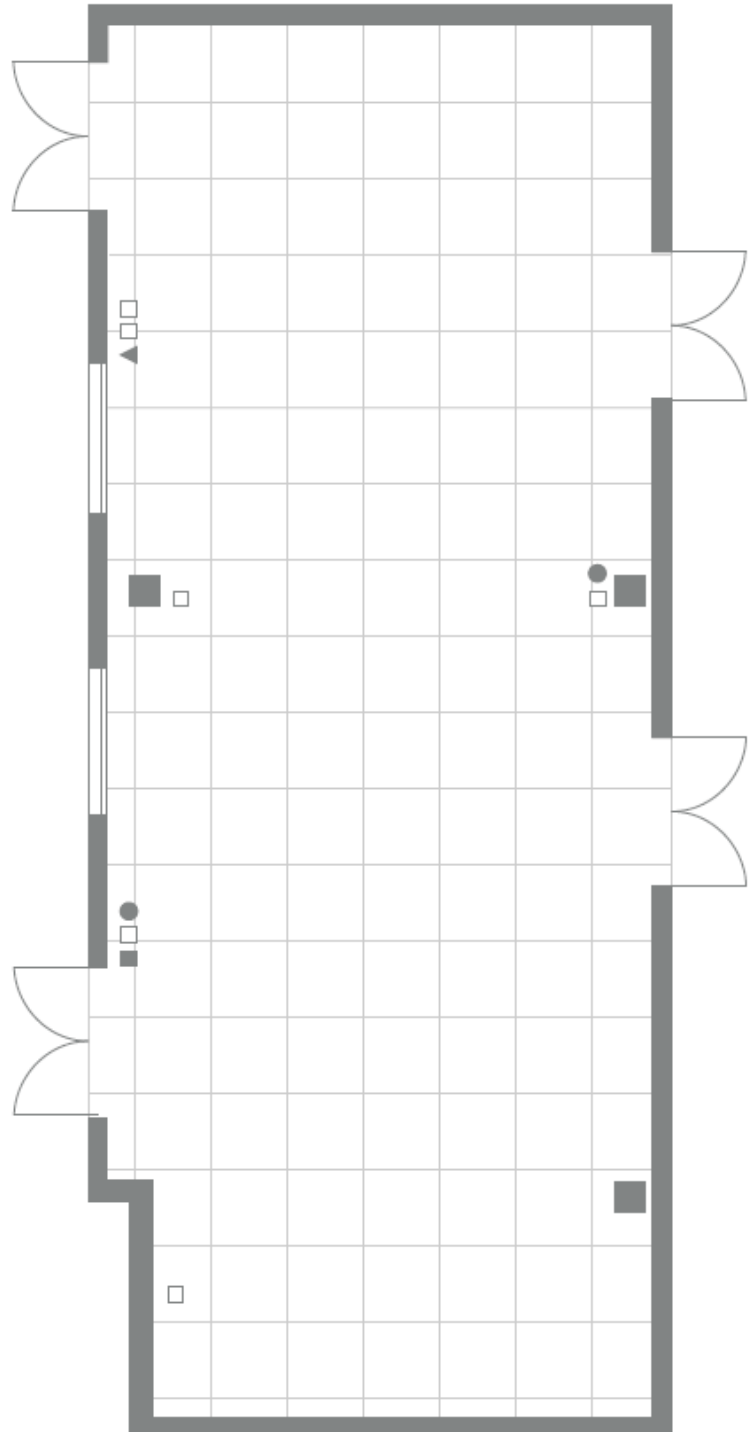

Saló | Meeting Room

Planta

Floor plan | Planta

Escala | Escala | Scale 1:200
Rèticula | Grid | Reticula 1x1m

Medidas

Dimensions | Mides

m² 500
Altura | Height | Alçada 2,8 m
Longitud | Length | Longitud 24,34 m
Anchura | Width | Amplada 19,03 m

Banquete | Banquet | Banquet 88 pax.

Sala Terra Alta

Saló | Meeting Room

Planta

Floor plan | Planta

Escala | Escala | Scale **1:100**
Reticula | Grid | Reticula **1x1m**

Medidas

Dimensions | Mides

m² **133**
Altura | Height | Alçada **2,8 m**
Longitud | Length | Longitud **17,00 m**
Anchura | Width | Amplada **7,32 m**

Instalaciones

Installation | Instal·lacions

Conexión a Internet **WI-FI**
Internet connection | Conexió internet
Toma de corriente 220 V
Presa de corrent | Electrical point 220 V
Toma de corriente 380 V
Presa de corrent | Electrical point 3 80 V
Teléfono ADSL
Telephone DSL | Telèfon ADSL
Toma para televisión
T.V. plug | Televisió

Sala Empordà

Saló | Meeting Room

Planta

Floor plan | Planta

Escala | Escala | Scale 1:100
Reticula | Grid | Reticula 1x1m

Medidas

Dimensions | Mides

m² 115
Altura | Height | Alçada 2,8 m
Longitud | Length | Longitud 13,20 m
Anchura | Width | Amplada 8,67 m