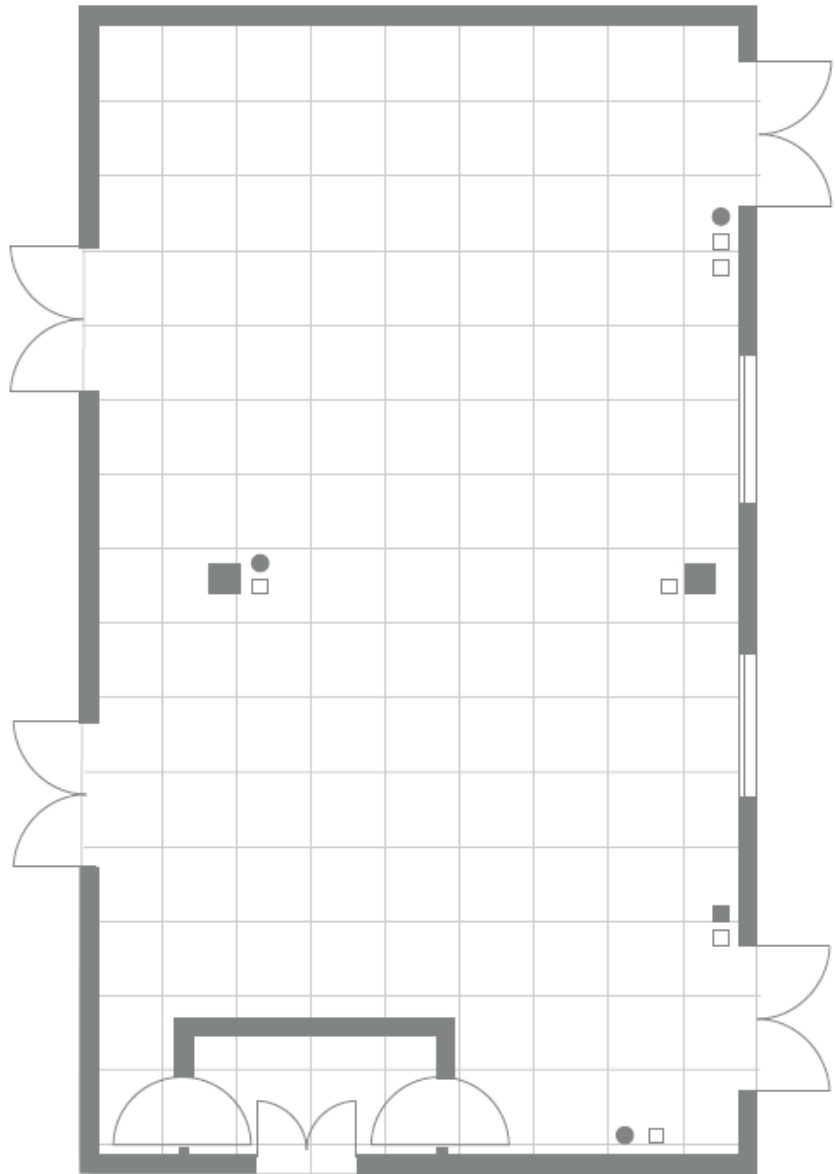

Saló | Meeting Room

Planta

Floor plan | Planta

Escala | Escala | Scale 1:200
Rèticula | Grid | Reticula 1x1m

Medidas

Dimensions | Mides

m² 500
Altura | Height | Alçada 2,8 m
Longitud | Length | Longitud 24,34 m
Anchura | Width | Amplada 19,03 m

U | U style | U 30 pax.

Cóctel | Cocktail | Còctel 90 pax.

Banquete | Banquet | Banquet 55 pax.

Sala Anoaia

Saló | Meeting Room

Planta

Floor plan | Planta

Escala | Escala | Scale **1:100**
Reticula | Grid | Reticula **1x1m**

Medidas

Dimensions | Mides

m² **80**
Altura | Height | Alçada **2,8 m**
Longitud | Length | Longitud **12,92 m**
Anchura | Width | Amplada **6,43 m**

Instal·lacions

Installation | Instal·lacions

Conexió a Internet **WI-FI**
Internet connection | Conexió internet