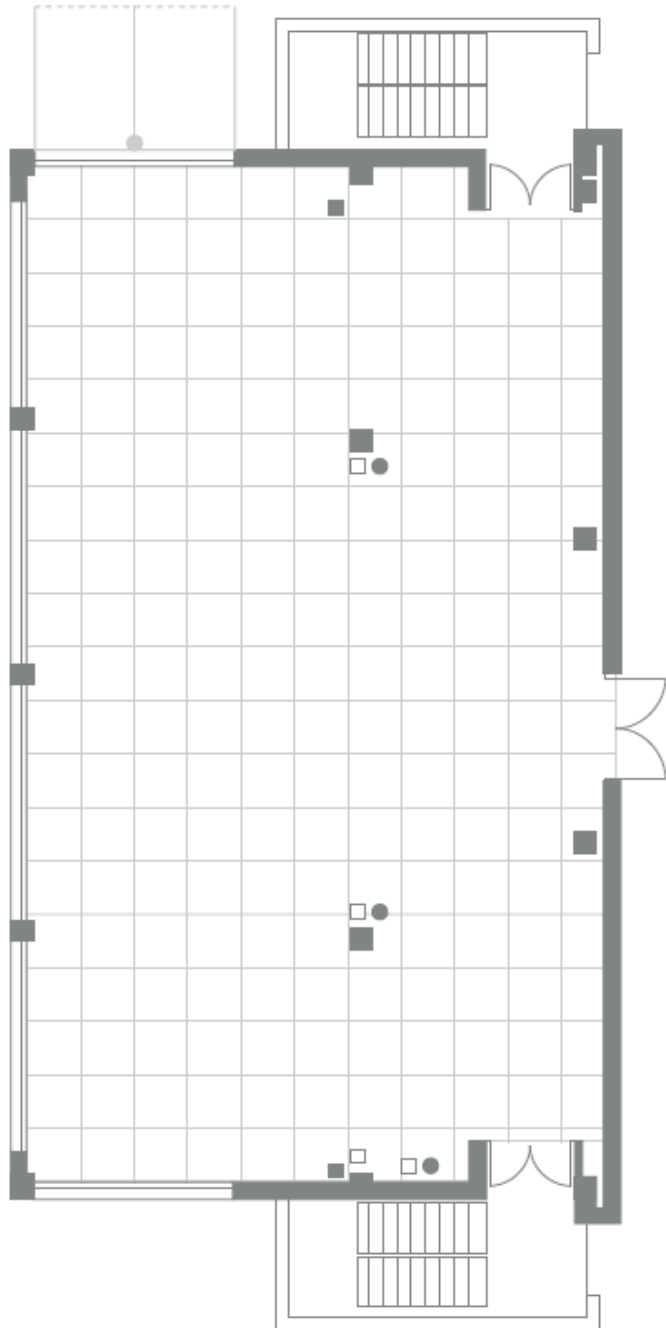

Dimensions | Mides

m² 205

Altura | Height | Alçada 2,8 m

Longitud | Length | Longitud 11,14 m

Anchura | Width | Amplada 19,27 m

Instalaciones

Installation | Instal·lacions

Conexión a Internet WI-FI

Banquete | Banquet | Banquet 88 pax.

Sala Terra Alta

Saló | Meeting Room

Planta

Floor plan | Planta

Escala | Escala | Scale **1:100**
Reticula | Grid | Reticula **1x1m**

Medidas

Dimensions | Mides