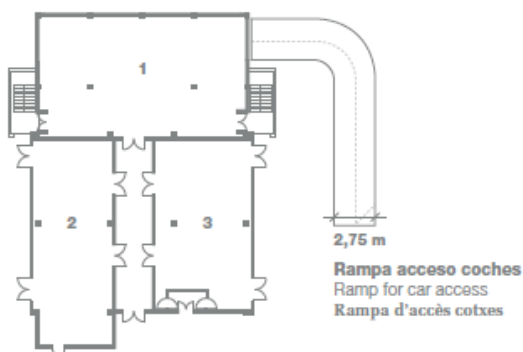

Sala Tarragona

Saló | Meeting Room

Planta

Floor plan | Planta

Escala | Escala | Scale 1:200
Rèticula | Grid | Reticula 1x1m

Medidas

Dimensions | Mides

m² 500
Altura | Height | Alçada 2,8 m
Longitud | Length | Longitud 24,34 m
Anchura | Width | Amplada 19,03 m

Instalaciones

Installation | Instal.lacions

Conexión a Internet WI-FI
Internet connection | Conexió internet
Toma de corriente 220 V ☐
Presa de corrent | Electrical point 220 V
Toma de corriente 380 V ☐
Presa de corrent | Electrical point 3 80 V
Teléfono ADSL ●
Telephone DSL | Telèfon ADSL
Toma para televisión ▲
T.V. plug | Televisió

Capacidades

Capacities | Capacitats

Teatro | Theatre | Teatre 280 pax.
Aula | School room | Escola 222 pax.
Cóctel | Cocktail | Còctel 450 pax.
Banquete | Banquet | Banquet 300 pax.

Salón Tarragona = 1 + 2 + 3

1 Salón Penedès
2 Salón Terra Alta
3 Salón Empordà