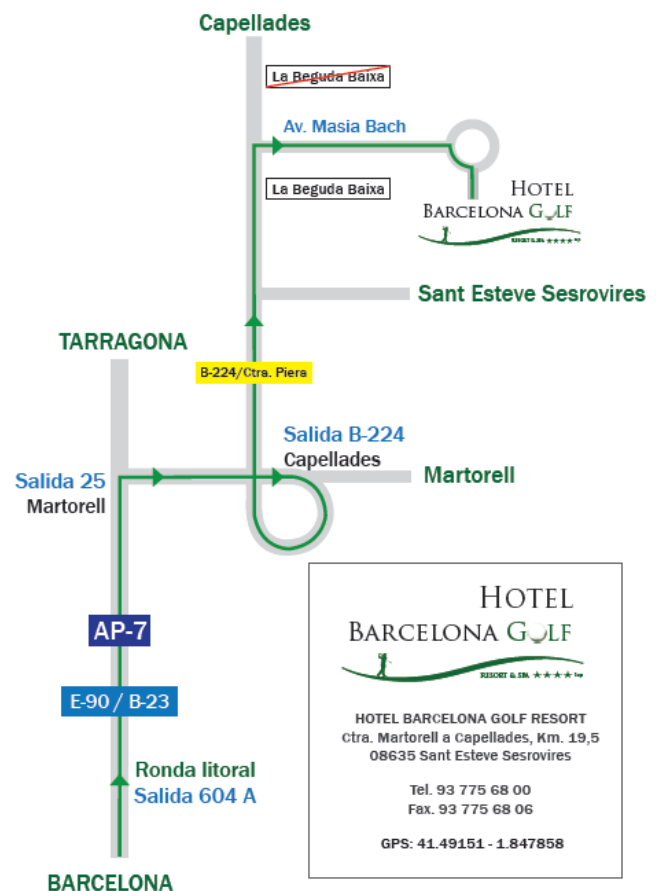

Salas de Reunión

Salons de Reunió | Meeting Rooms

Salón Saló | Room name	Superficie m2 Surface|Superfície	Altura Height|Alçada	Banquete Banquet|Banquet	Teatro Theatre|Teatre	Cóctel Cocktail|Còtel	U U style|U	Escuela School|Escola
Tarragona*	500	2,8	300	280	450	---	222
Penedès	205	2,8	88	100	150	36	72
Terra Alta	133	2,8	66	110	100	42	72
Empordà	115	2,8	55	88	90	30	60
Anoia	80	2,8	44	70	50	30	55
Baix Llobregat	60	2,7	---	40	30	25	30

- El Hotel pone a su disposición conexión a Internet WIFI
- Salones con vistas panorámicas de Montserrat y del campo de Golf
- Salones con acceso directo al jardín del hotel
- Salones equipados con rampa de acceso de coches para exposición
  - Wireless Internet Connection (WI-FI system).
  - Meeting rooms with panoramic views to Montserrat and Golf course
  - Meeting rooms with direct access to the hotel garden
  - Equipped with ramp for car exhibition.
- L'Hotel posa a la seva disposició connexió a Internet WIFI
- Salons amb vistes panoràmiques de Montserrat i del camp de Golf
- Salons amb accés directe al jardí de l'hotel
- Salons amb rampa d'accés de cotxes per a exposició

**HOTEL
BARCELONA GOLF**
RESORT ★★★★★

HOTEL BARCELONA GOLF RESORT
Ctra. Martorell a Capellades, Km. 19,5
08635 Sant Esteve Sesrovires

Tel. 93 775 68 00
Fax. 93 775 68 06

GPS: 41.49151 - 1.847858