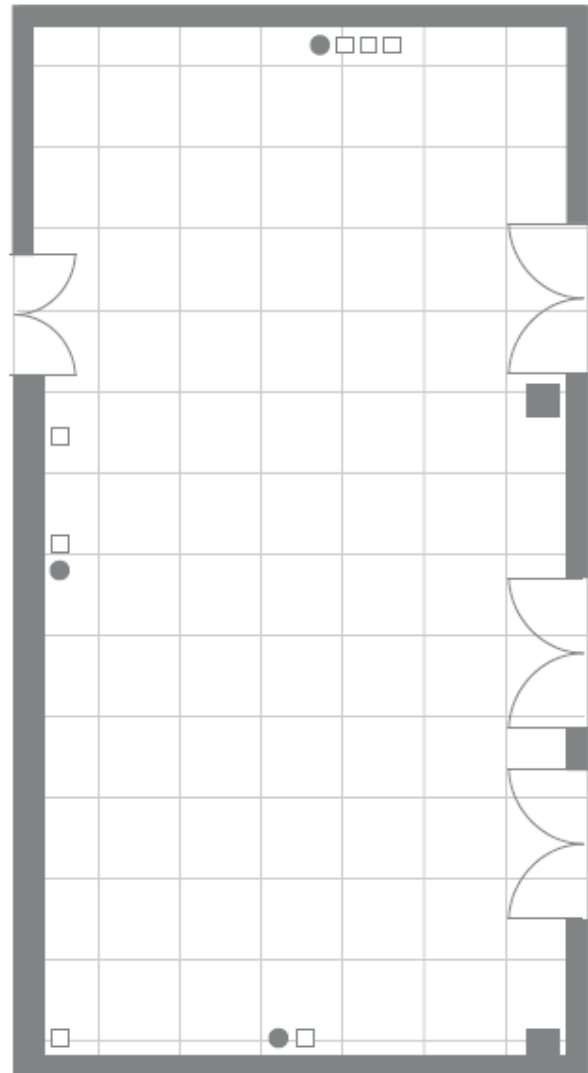

Sala Anoaia

Saló | Meeting Room

Planta

Floor plan | Planta

Escala | Escala | Scale **1:100**
Reticula | Grid | Reticula **1x1m**

Medidas

Dimensions | Mides

m² **80**
Altura | Height | Alçada **2,8 m**
Longitud | Length | Longitud **12,92 m**
Anchura | Width | Amplada **6,43 m**

Instal·lacions

Installation | Instal·lacions

Conexió a Internet **WI-FI**
Internet connection | Conexió internet

Toma de corrent 220 V ☐
Presa de corrent | Electrical point 220 V

Teléfono ADSL ☒
Telephone DSL | Telèfon ADSL

Toma para televisión ☒
T.V. plug | Televisió

Capacidades

Capacities | Capacitats

Teatro | Theatre | Teatre **70 pax.**

Aula | School room | Escola **55 pax.**

U | U style | U **30 pax.**

Cóctel | Cocktail | Còctel **50 pax.**

Banquete | Banquet | Banquet **44 pax.**